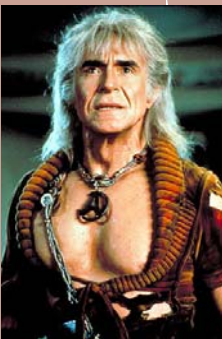

# Ricardo Montalban

**Cheyenne autumn**

**Video 222**

**Goya**

**ND813 G7 G76 1986  
(Art + Arch)**

**Reflections: a life in  
two worlds**

**PN2287 M693 A37  
(storage)**

**Star trek II the wrath  
of Khan**

**Video 1954**

**Sweet Charity**

**Video 1137**

**Nov 25, 1920 - Jan 14, 2009**